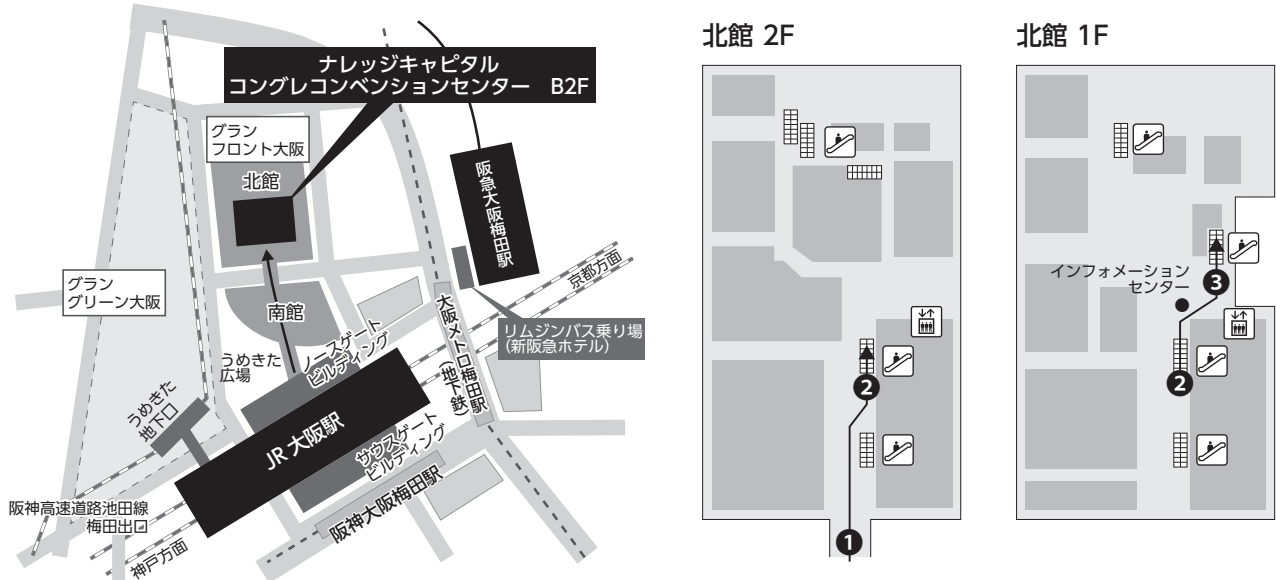

交通のご案内

ナレッジキャピタル コングレコンベンションセンター

〒530-0011 大阪市北区大深町 3-1 グランフロント大阪 北館 B2F

JR大阪駅中央北口(2階 連絡デッキ)より、グランフロント大阪南館を通り抜けて北館に進んでください。入口(①)から2つ目のエスカレーター(②)で1階に降り、右手に見えるエスカレーター(③)で地下2階にお越しください。

公共交通機関をご利用ください。

◆電車をご利用の場合

JR「大阪駅」、地下鉄御堂筋線「梅田駅」、阪急電鉄「大阪梅田駅」より徒歩5分。
阪神電車「大阪梅田駅」より徒歩6分。

◆空港をご利用の場合

関西国際空港から

- ・ リムジンバスで新阪急ホテル下車(約60分)。
- ・ 「関空快速」でJR「大阪駅」で下車(約65分)、JR「大阪駅」より徒歩5分。

大阪国際空港(伊丹空港)から

- ・ リムジンバスで新阪急ホテル下車(約30分)。
- ・ 大阪モノレール「大阪空港駅」から「蛍池駅」で乗り換え、
阪急「大阪梅田駅」で下車(約30分)、阪急電鉄「大阪梅田駅」より徒歩5分。