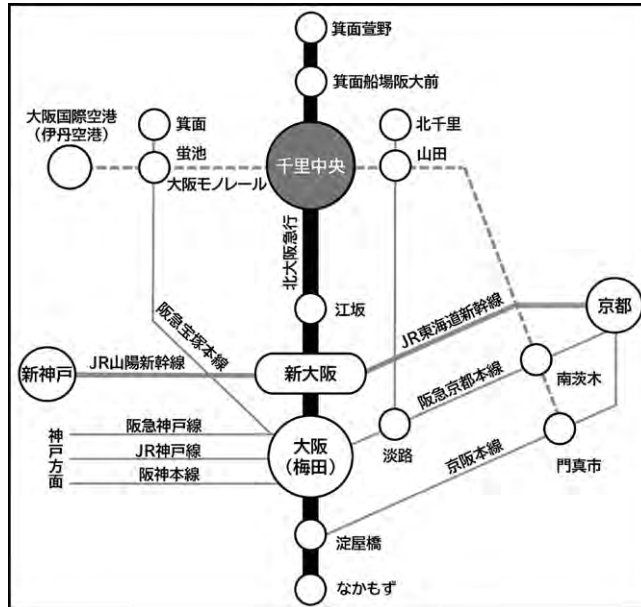

# 交通のご案内

## 千里ライフサイエンスセンター

〒560-0082 大阪府豊中市新千里東町1-4-2

公共交通機関をご利用ください。

### 〈大阪メトロ御堂筋線ご利用の場合〉

千里中央駅まで、新大阪駅より約15分もしくは大阪梅田駅より約20分。

千里中央駅北改札口より、正面階段から1階に上がってください。正面右手にある階段を螺旋状に上り、陸橋を渡った左手にございます(徒歩約2分)。

### 〈大阪モノレールご利用の場合〉

千里中央駅まで、大阪国際空港(伊丹空港)より約15分。

改札口より、アーケード内を直進し、正面右手の店舗沿いを進んでください。Cafe手前の階段を上り、陸橋を渡った左手にございます(徒歩約5分)。